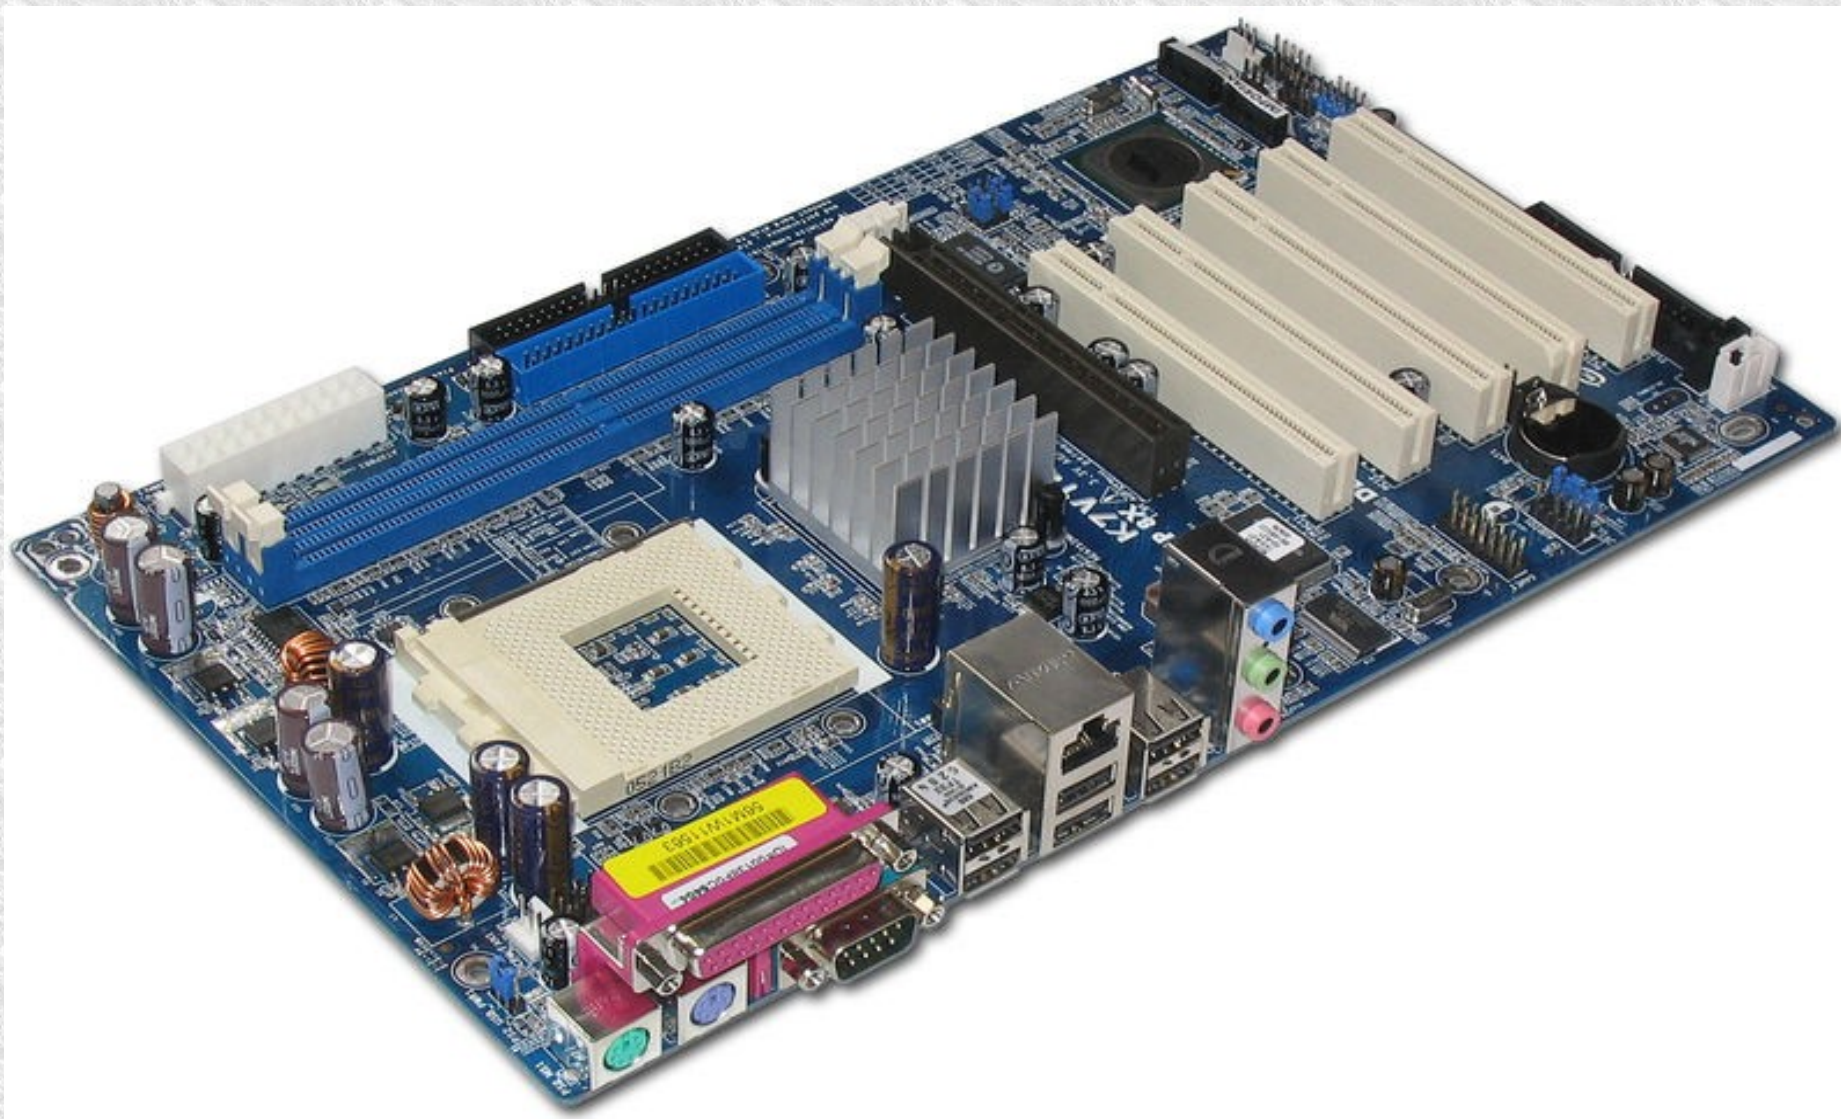

základní deska